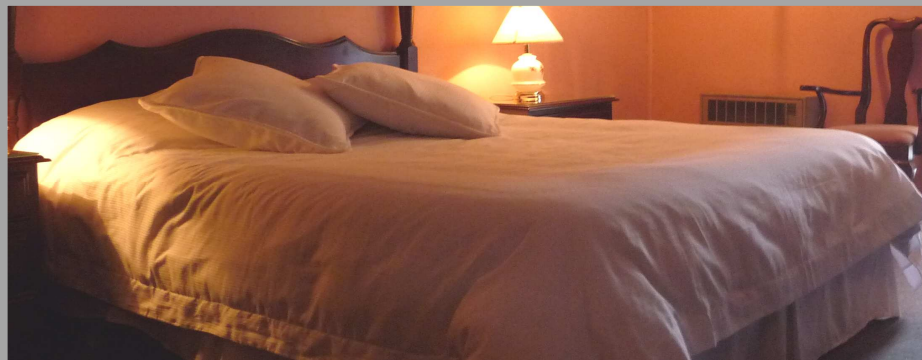

Hostellerie

RIVE

GAUCHE

«Bonne Table» package

INCLUDING:

1 night in regular room

1 dinner 3 service, 1 breakfast à la carte

	Single occ. per pers.	Double occ. par pers.
Standard room	143,65 \$	101,15 \$
Superior room	173,65 \$	116,15 \$
Regular Suite	213,65 \$	136,15 \$
Wedding or presidential Suite	223,65 \$	141,15 \$